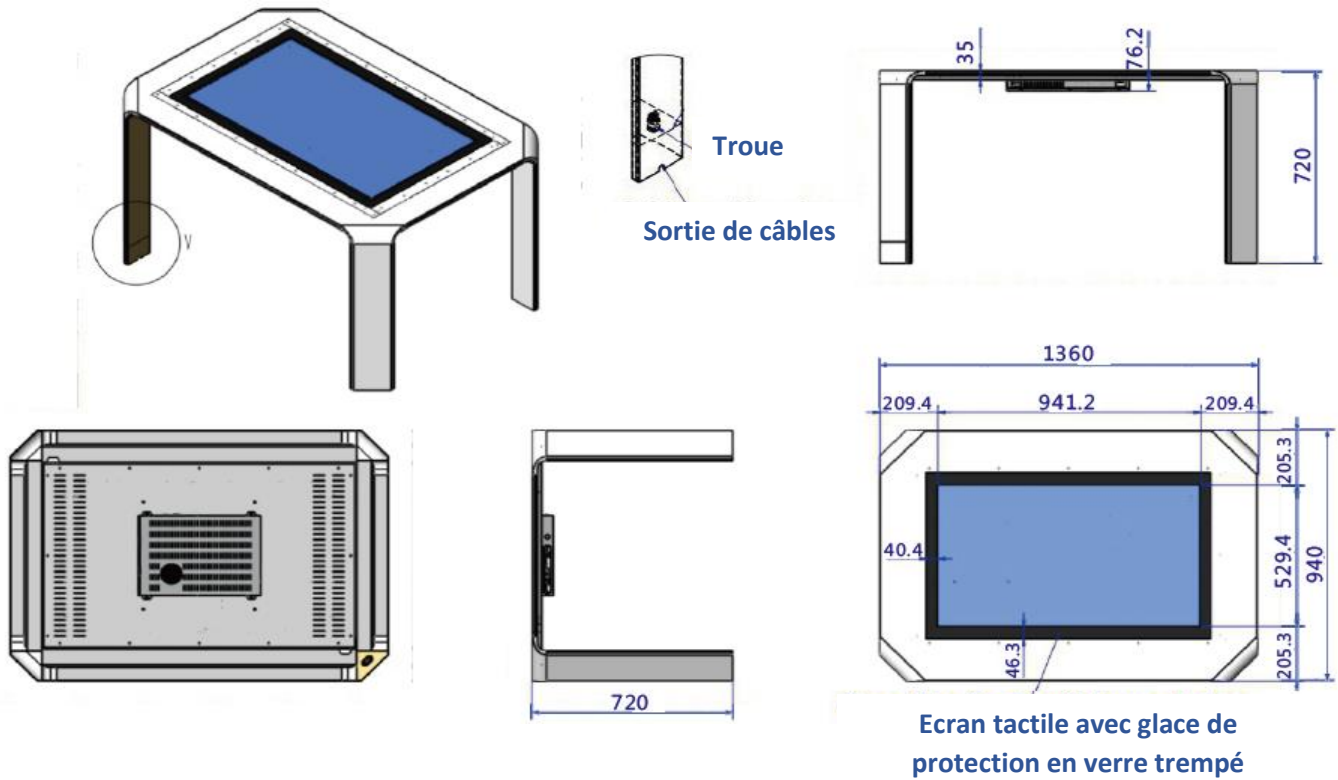

GAIA Table Tactile

Offrez à vos visiteurs une expérience digitale inédite, avec la table tactile GAIA. Grâce à son design épurée et son écran tactile 43 pouces résistant à l'eau, elle peut être utilisée dans tous les lieux ou vous souhaitez créer de l'animation : showrooms, concessions automobiles, salles d'attente...

Connectée au réseau internet ou wifi vous pouvez ainsi diffuser votre site internet ou une application pour promouvoir vos produits ou services.

Elle convient également pour l'utilisation des plus jeunes avec ses bords arrondis en intégrant par exemple une application de jeu.

Le logiciel Kiosk vous permettra de gérer et sécuriser l'ensemble de vos contenus multimédia. L'option Pc est également disponible pour les applications fonctionnant sous Windows.

CARACTERISTIQUES TECHNIQUES	VERSION 43
ECRAN LG	43" (109cm)
Résolution	1920x1080
Contraste	1100:1
Luminosité	450cd/m ²
Angle de vue	178°/178°
Température de fonctionnement	0-50°C
Dimension image	477x268mm

DIMENSIONS

Poids net

40kg

CARACTERISTIQUES TECHNIQUES

STRUCTURE Métal/Aluminium/Verre

ALIMENTATION AC100 – 220V

AUDIO 5Wx2

SYSTEME DE BASE ANDROID Media Player
Android 4.4 (ou plus récent), Octa Core
2Go Ram, 8Go Flash
Internet/Wifi