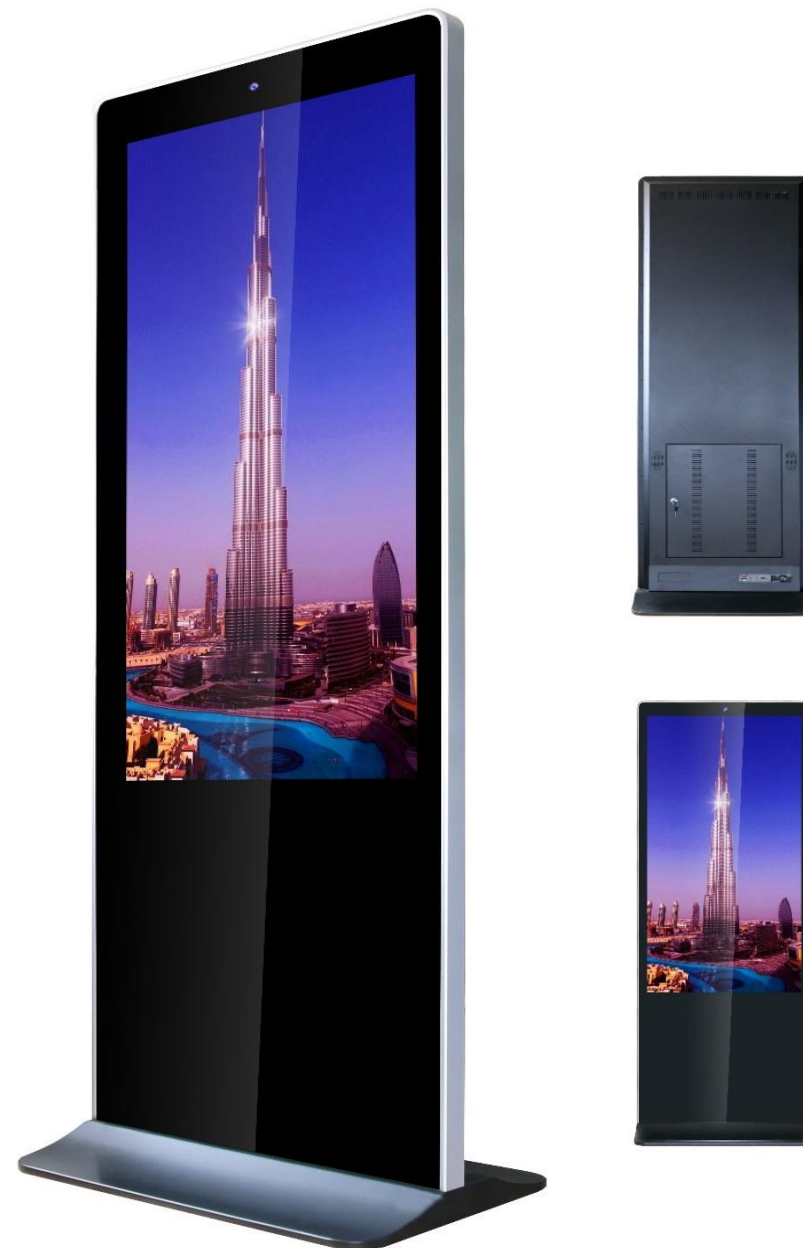

# APPOLON 55 Totem Tactile

Conçu avec des composants de dernière génération, le totem APPOLON 55 fait partie de notre large gamme de totems tactiles d'intérieur réussissant l'alliance parfaite entre performance et design moderne. Equipé d'un large écran 55 pouces, c'est la certitude d'offrir une expérience innovante à vos visiteurs.

Ce totem spécialement développé dans un design épuré convient parfaitement à tous ceux qui souhaitent digitaliser leurs espaces et ainsi augmenter la visibilité de leur activité. Il est principalement utilisé sur les points de vente, halls d'accueil, centres commerciaux et showrooms.

## CARACTERISTIQUES TECHNIQUES

Ecran LG	55 pouces (140cm)
Résolution	1920x1080
Contraste	1400:1
Luminosité	500 cd/m <sup>2</sup>
Angle de vue	89°/89°
Température de fonctionnement	0-50°C
Dimension image	1210x680mm