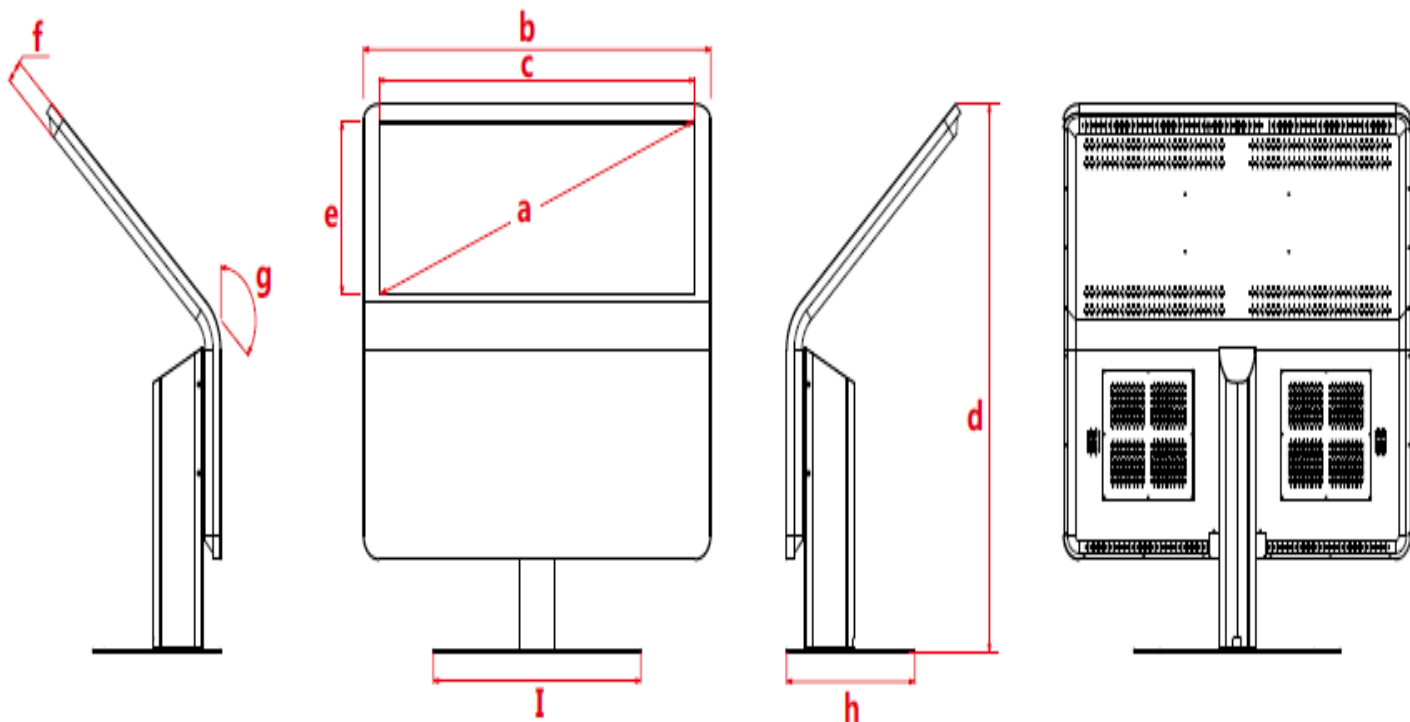

ATHENA Borne Tactile

La borne pupitre ATHENA a été spécialement développée pour s'adapter dans tous les lieux à haute fréquentation (centres commerciaux, halls d'accueil, showrooms...) Grâce à son design épuré, elle est très plébiscitée par nos clients qui l'utilisent principalement comme borne d'information ou d'orientation.

Modulable, elle peut recevoir un écran tactile Full HD de 32 à 84 pouces et bénéficie d'un confort optimal pour de multiples applications tactiles. Cette borne pupitre a déjà séduit de nombreux utilisateurs dans divers secteurs tels que l'enseignement, le transport ou la muséographie.

CARACTERISTIQUES TECHNIQUES	VERSION 42	VERSION 46	VERSION 55
ECRAN LG	42" (107cm)	47" (120cm)	55" (140cm)
Résolution	1920x1080	1920x1080	1920x1080
Contraste	1200:1	1200:1	1200:1
Luminosité	450cd/m ²	450cd/m ²	450cd/m ²
Angle de vue	178°/178°	178°/178°	178°/178°
Température de fonctionnement	0-50°C	0-50°C	0-50°C
Dimension image	477x268mm	521x293mm	698x393mm

DIMENSIONS

a	b	c	d	e	f	g	h	i	POIDS NET
42 POUCES	1030	928	1207.5	521	60	135	495	800	75kg
47 POUCES	1250	1018	1275	584.8	75	130	495	800	80kg
55 POUCES	1340	1210	1386	680	75	130	495	800	95kg

*mm

CARACTERISTIQUES TECHNIQUES