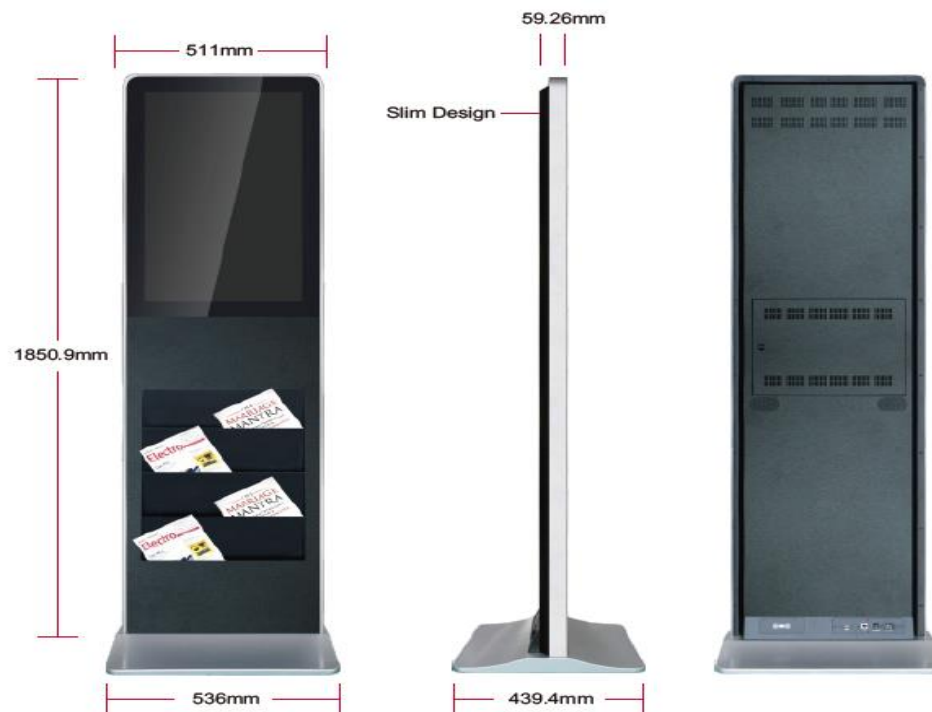

# ATLAS 32 Totem d’Affichage

Mettez en avant vos brochures grâce au totem porte documents ATLAS 32. Ce totem d’affichage dynamique équipé d’un écran full HD 32 pouces vous permet de diffuser vos contenus multimédias et ne manquera pas de passer inaperçu auprès du grand public.

Il est également possible de gérer l’ensemble de vos contenus à distance avec l’option Android media player et le logiciel Kiosk.

CARACTERISTIQUES TECHNIQUES	
ECRAN LG	32 pouces (81cm)
Résolution	1920x1080
Contraste	1400 :1
Luminosité	500cd/m <sup>2</sup>
Angle de vue	89°/89°
Température de fonctionnement	0-50°C
Dimension image	698x393mm

## DIMENSIONS