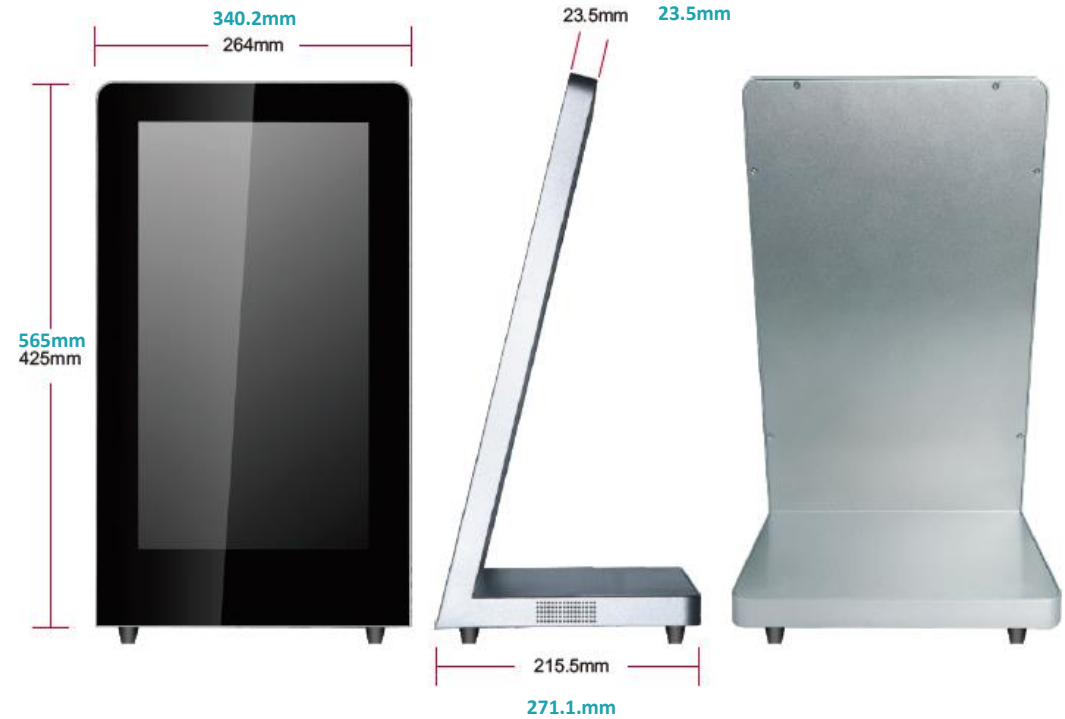

EROS Borne de Comptoir Tactile 15"/ 22"

Le modèle EROS se présente comme une borne comptoir. Fonctionnant sous Android ou Windows, elle est souvent utilisée comme borne de commande ou borne de consultation.

CARACTERISTIQUES TECHNIQUES	VERSION 15"	VERSION 22"
ECRAN LG (portrait)	15.6 pouces (38cm)	21.5 pouces (56cm)
Résolution	1920x1080	1920x1080
Contraste	800:1	3000:1
Luminosité	300cd/m ²	300cd/m ²
Angle de vue	89°/89°	89°/89°
Température de fonctionnement	0-50°C	0-50°C
Dimension image	344x194mm	477x268mm

CARACTERISTIQUES TECHNIQUES

STRUCTURE	Métal/Verre/Aluminium
ALIMENTATION	AC100 – 220V
AUDIO	10Wx2
SYSTEME DE BASE ANDROID	Media Player Android V 6.0 (ou plus récent) Quad Core, 2/4 Go RAM, 8/16 Go Flash Wifi/Internet/3G, 4G (option)
TECHNOLOGIE TACTILE	Capacitif projeté multipoint (PCAP)
COULEUR AU CHOIX	Noir et Gris

TACTILE

SYSTEME ANDROID

INTERNET/WIFI

GARANTIE 1 AN

DIMENSIONS

Dimensions 15 pouces
Dimensions 22 pouces

OPTIONS

WINDOWS SYSTEME	Base PC Celeron i3/i5/i7 Système d'exploitation Win7/Win10/Linux
DISPONIBLE EN VERSION	15/22 pouces