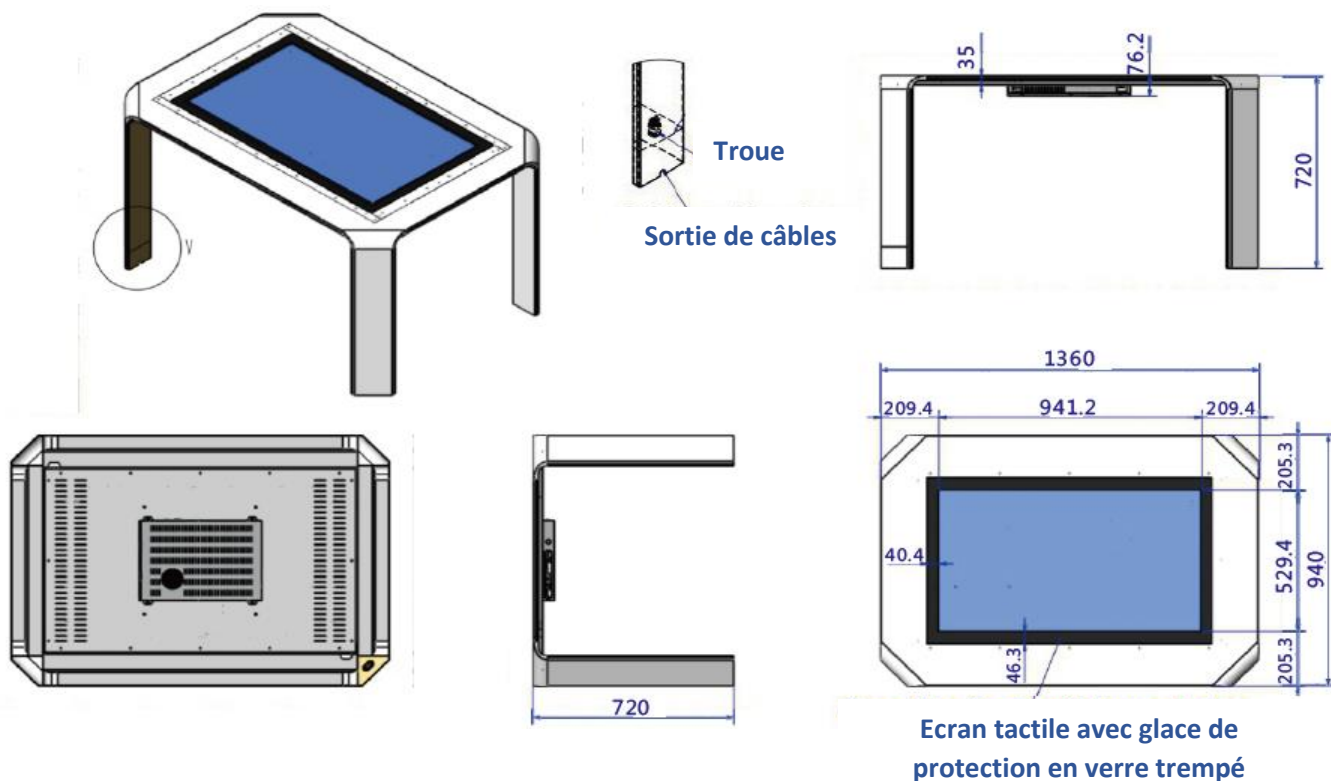

GAIA Table Tactile

Offrez à vos visiteurs une expérience digitale inédite, avec la table tactile GAIA. Grâce à son design épurée et son écran tactile 43 pouces résistant à l'eau, elle peut être utilisée dans tous les lieux ou vous souhaitez créer de l'animation : showrooms, concessions automobiles, salles d'attente...

Connectée au réseau internet ou wifi vous pouvez ainsi diffuser votre site internet ou une application pour promouvoir vos produits ou services.

Elle convient également pour l'utilisation des plus jeunes avec ses bords arrondis en intégrant par exemple une application de jeu.

Le logiciel Kiosk vous permettra de gérer et sécuriser l'ensemble de vos contenus multimédia. L'option Pc est également disponible pour les applications fonctionnant sous Windows.

CARACTERISTIQUES TECHNIQUES	VERSION 43
ECRAN LG	43" (109cm)
Résolution	1920x1080
Contraste	1100:1
Luminosité	450cd/m ²
Angle de vue	178°/178°
Température de fonctionnement	0-50°C
Dimension image	477x268mm

DIMENSIONS

Poids net

40kg

CARACTERISTIQUES TECHNIQUES

STRUCTURE	Métal/Aluminium/Verre
ALIMENTATION	AC100 – 220V
AUDIO	5Wx2
SYSTEME DE BASE ANDROID	Media Player Android 4.4 (ou plus récent), Octa Core 2/4 Go Ram, 8/16 Go Flash Internet/Wifi
TECHNOLOGIE TACTILE	Capacitif projeté 20 points (PCAP)