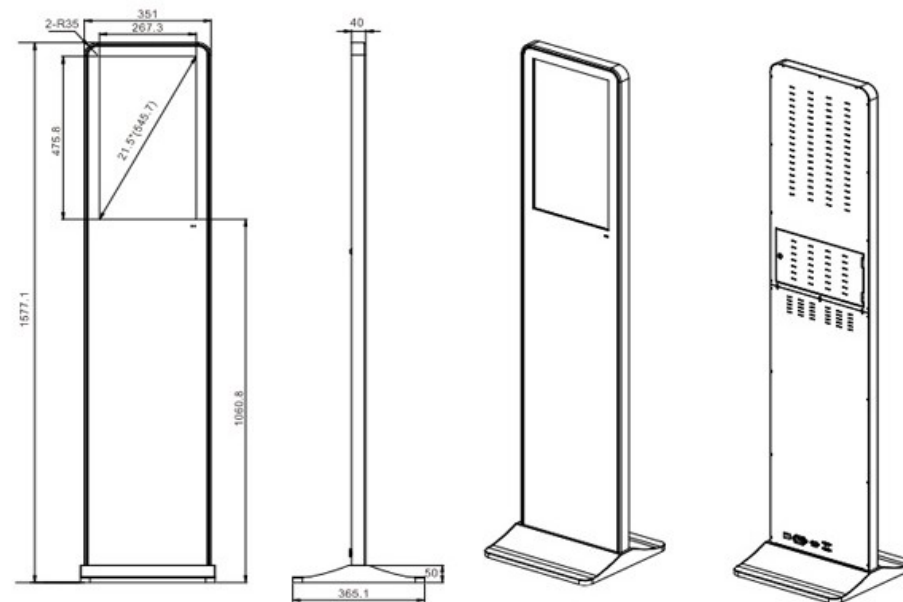

Il est également possible de gérer l’ensemble de vos contenus à distance avec l’option Android media player et le logiciel Kiosk.

CARACTERISTIQUES TECHNIQUES

ECRAN LG	22 pouces (56cm)
Résolution	1920x1080
Contraste	3000:1
Luminosité	300 cd/m ²
Angle de vue	89°/89°
Température de fonctionnement	0-50°C
Dimension image	477x268mm

DIMENSIONS

PLUG & PLAY

USB

2 CLES FOURNIES

**OPTION
GESTION A DISTANCE**

PERSONNALISABLE

GARANTIE 1 AN

OPTIONS