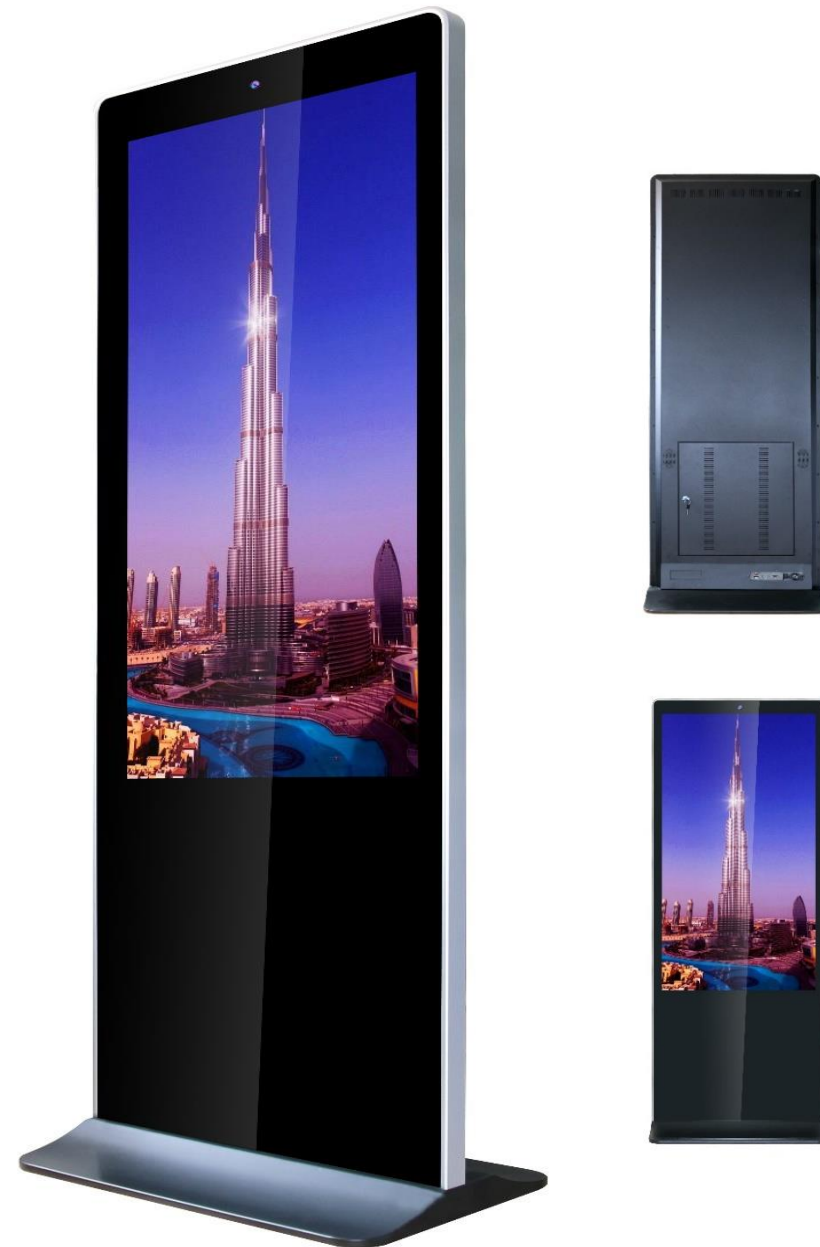

HERACLES 55 Totem d’Affichage

Conçu avec des composants de dernière génération, le totem HERACLES 55 fait partie de notre gamme de totems d’intérieur alliant performance, robustesse et design moderne. Equipé d’un large écran HD 55 pouces, c’est la certitude d’attirer l’attention de vos visiteurs et de donner une nouvelle dimension à vos campagnes publicitaires.

Outil marketing idéal pour appuyer votre stratégie de communication, il est souvent utilisé pour être déployé sur les points de vente, halls d’accueil, salons ou encore pour l’animation de showrooms.

Diffusez vos contenus publicitaires en toute simplicité, avec la fonction Plug&Play, il vous suffit d’insérer vos fichiers multimédias (AVI, MP4, JPEG) sur clé USB ou carte SD, le totem les affichera automatiquement sur l’écran en lecture continue.

Avec l’option Android media player et le logiciel Kiosk, optez pour une gestion à distance de votre totem.

CARACTERISTIQUES TECHNIQUES

Ecran LG	55 pouces (140cm)
Résolution	1920x1080
Contraste	1400:1
Luminosité	500 cd/m ²
Angle de vue	89°/89°
Température de fonctionnement	0-50°C
Dimension image	1210x680mm