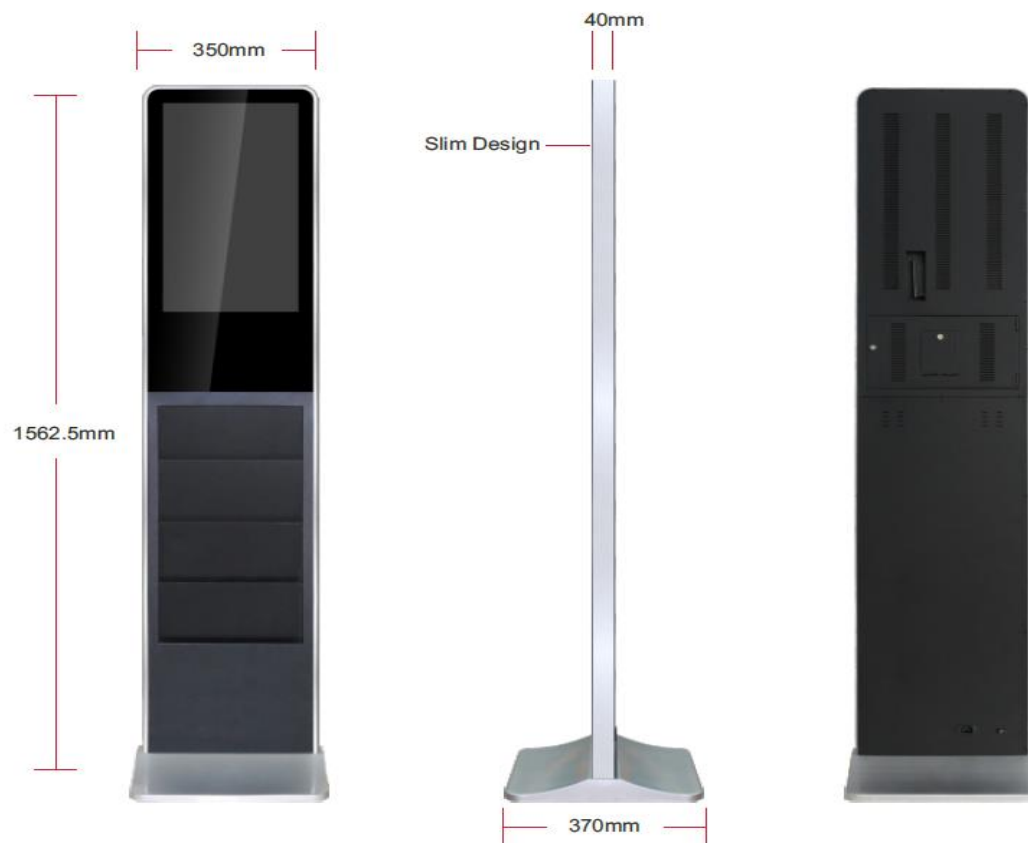

CARACTERISTIQUES TECHNIQUES

ECRAN LG	22 pouces (56cm)
Résolution	1920x1080
Contraste	3000:1
Luminosité	300cd/m ²
Angle de vue	89°/89°
Température de fonctionnement	0-50°C
Dimension image	477x268mm

CARACTERISTIQUES TECHNIQUES

TACTILE

INTERNET/WIFI

2 CLES FOURNIES

GARANTIE 1 AN

SYSTEME ANDROID

DIMENSIONS

OPTIONS

WINDOWS SYSTEME	Base PC Celeron i3/i5/i7 Système d'exploitation Win7/Win10/Linux
DETECTEUR DE PRESENCE	Oui