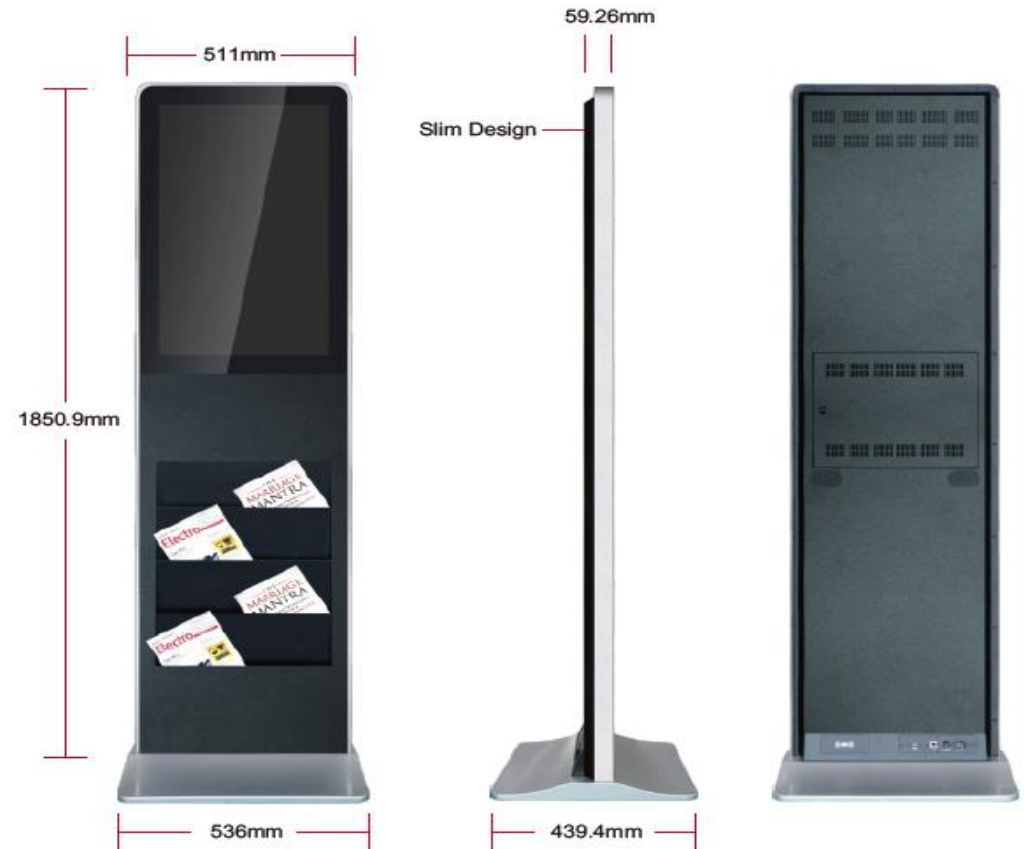

# HYBRIS 32 Totem Tactile

Mettez en avant vos brochures grâce au totem porte documents HYBRIS 32. Ce totem d'affichage dynamique équipé d'un écran full HD 22 pouces vous permet de diffuser vos contenus multimédias et ne manquera pas de passer inaperçu auprès du grand public.

CARACTERISTIQUES TECHNIQUES	
ECRAN LG	32 pouces (81cm)
Résolution	1920x1080
Contraste	1400:1
Luminosité	420cd/m <sup>2</sup>
Angle de vue	89°/89°
Température de fonctionnement	0-50°C
Dimension image	698x393mm

# DIMENSIONS