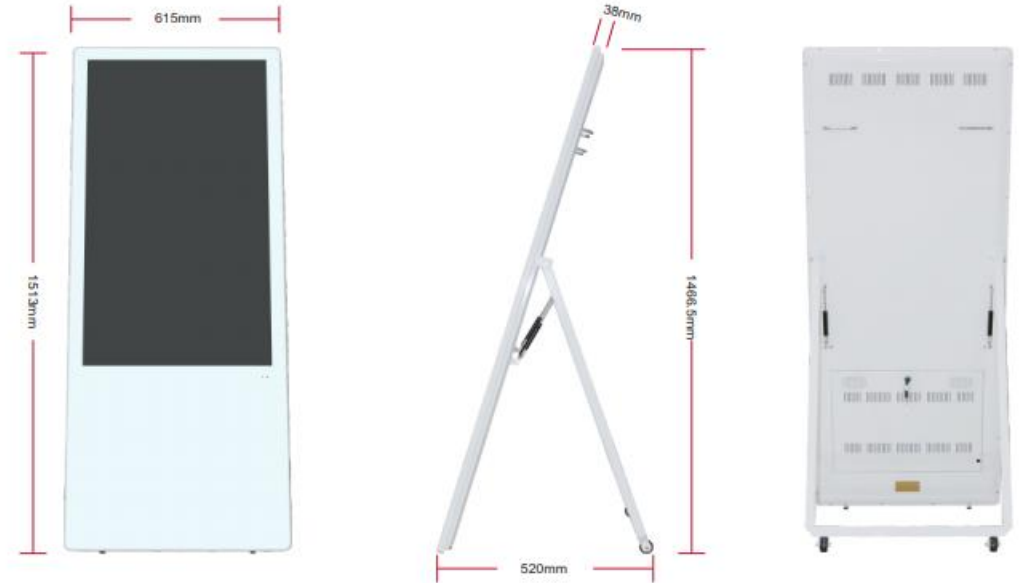

CARACTERISTIQUES TECHNIQUES

STRUCTURE	Métal/Aluminium/Verre
ALIMENTATION	AC100 – 220V
AUDIO	5Wx2
SYSTEME DE BASE ANDROID	Media Player Plug&Play USB/SD (AVI, MP4, JPG) Démarrage automatique/lecteur en continu
POIDS NET	45 kg

DIMENSIONS 43"

PLUG & PLAY

USB

2 CLES FOURNIES

**OPTION
GESTION A DISTANCE**

GARANTIE 1 AN

OPTIONS

ANDROID SYSTEME (gestion à distance)	Media Player Android V6.0 (ou+ récent) Quad Core, 2/4 Go RAM, 8/16 Go Flash Wifi/Internet/3G, 4G (option)
WINDOWS SYSTEME	Base PC Celeron i3/i5/i7 Système d'exploitation Win7/Win10/Linux
DETECTEUR DE PRESENCE	Oui
PERSONNALISATION	Sticker