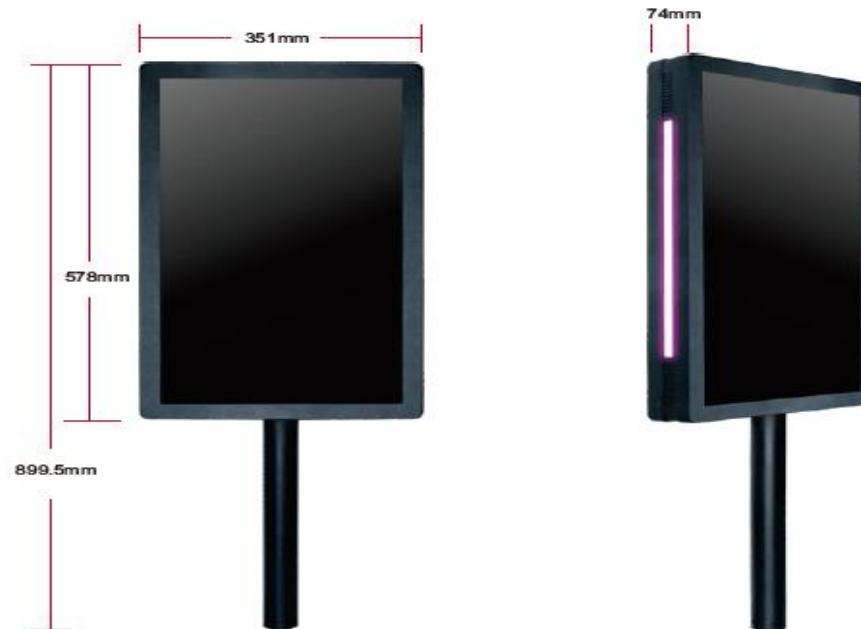

# ORION Totem d’Affichage

Le totem ORION est un totem d’affichage d’intérieur double écran sur pied. Modulable, il peut être équipé d’un écran full HD 22, 24,27 et 49 pouces pouvant être positionné en mode portrait ou paysage.

# DIMENSIONS 24"