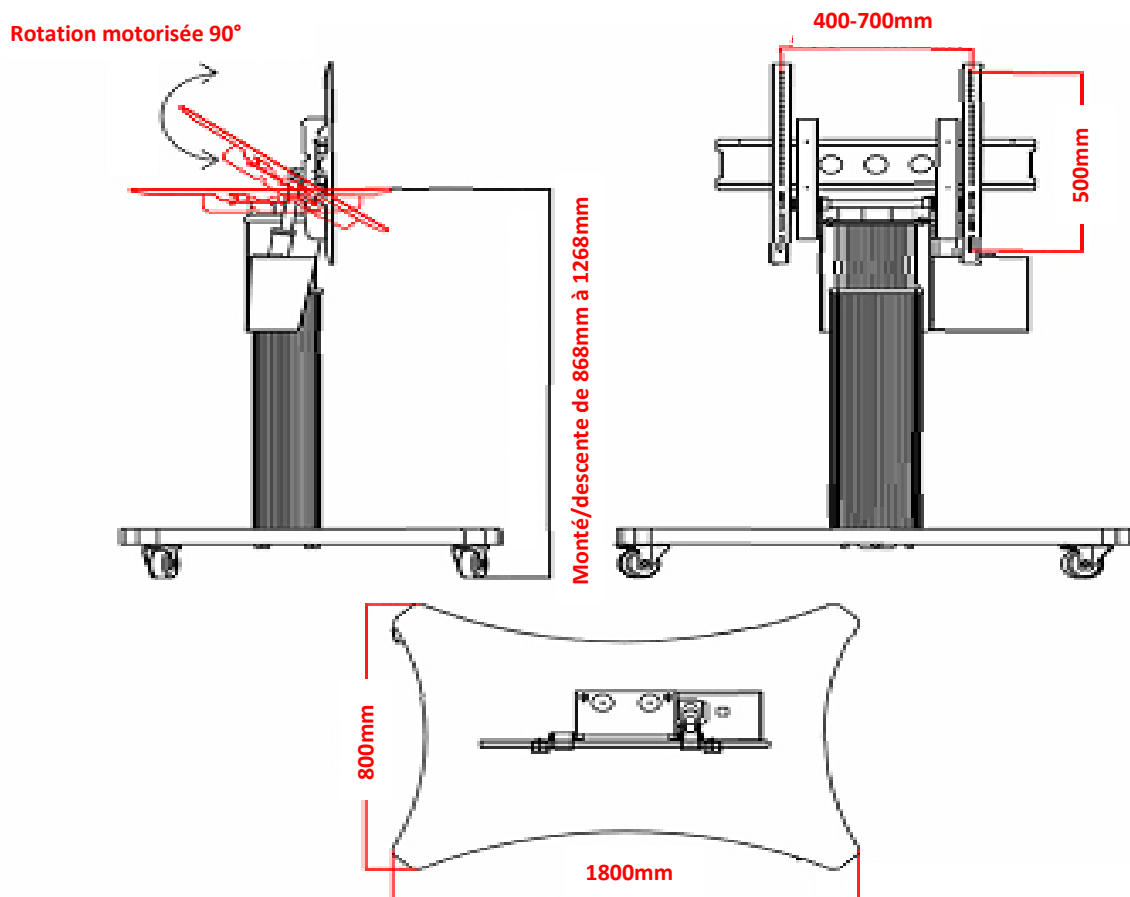

Modulable, elle peut être équipée d'un écran tactile full HD en 43, 49, 55 et 65 pouces lui-même inclinable de 0° à 90°. Le vérin électrique vous permettra quant à lui d'ajuster la hauteur du pied de l'écran.

CARACTERISTIQUES TECHNIQUES	VERSION 55
ECRAN	55 pouces (140cm)
Résolution	1920x1080
Contraste	1100:1
Luminosité	500cd/m <sup>2</sup>
Angle de vue	178°/178°
Température de fonctionnement	0-50°C
Dimension image	698x393mm

# DIMENSIONS

## CARACTERISTIQUES TECHNIQUES

<b>STRUCTURE</b>	Métal
<b>ALIMENTATION</b>	AC100 – 220V
<b>SYSTEME DE BASE ANDROID</b>	Media Player Android 7.1, Quad Core 2/4 Go RAM, 8/16 Go Flash Wifi/3G/Internet
<b>TECHNOLOGIE TACTILE</b>	IR Multipoint 6 Points
<b>TAILLE ECRAN</b>	43/49/55/65