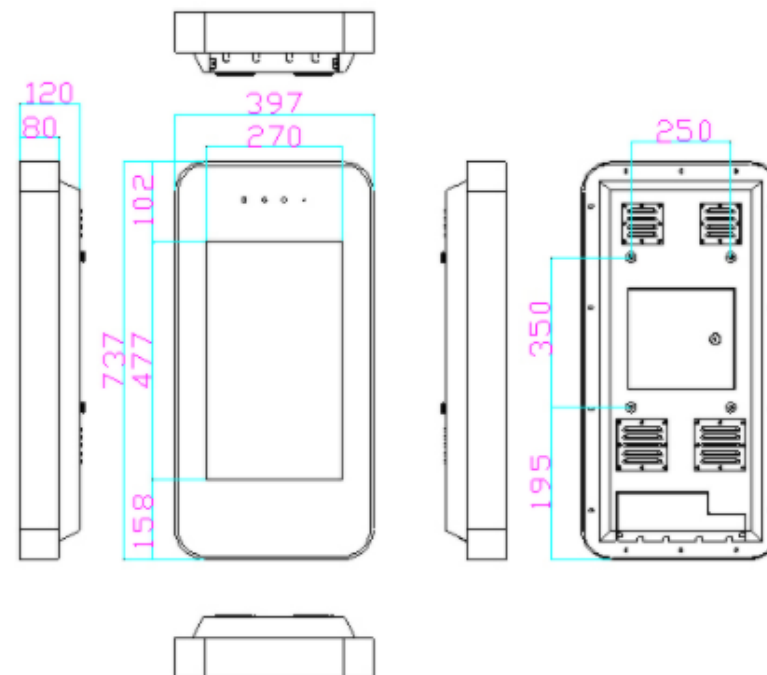

CARACTERISTIQUES TECHNIQUES

STRUCTURE	Acier/Aluminium/Verre
ALIMENTATION	AC100 – 220V
CONSOMMATION	130W
SYSTEME DE BASE ANDROID	Media Player Android V 5.1 (ou plus récent) Quad Core, 2/4 Go RAM, 8/16 Go Flash Wifi/Internet/3G, 4G (option)
TECHNOLOGIE TACTILE	Capacitif projeté multipoint (PCAP)
COULEUR	Noir et bords gris métallisé style iPhone

DIMENSIONS

OPTIONS

WINDOWS SYSTEME	Base Mini PC Intel Nuc Celeron i3/i5/i7 Système d'exploitation Win7/Win10/Linux
VERSION SANS PLAYER	Oui
PERSONNALISATION	Sticker