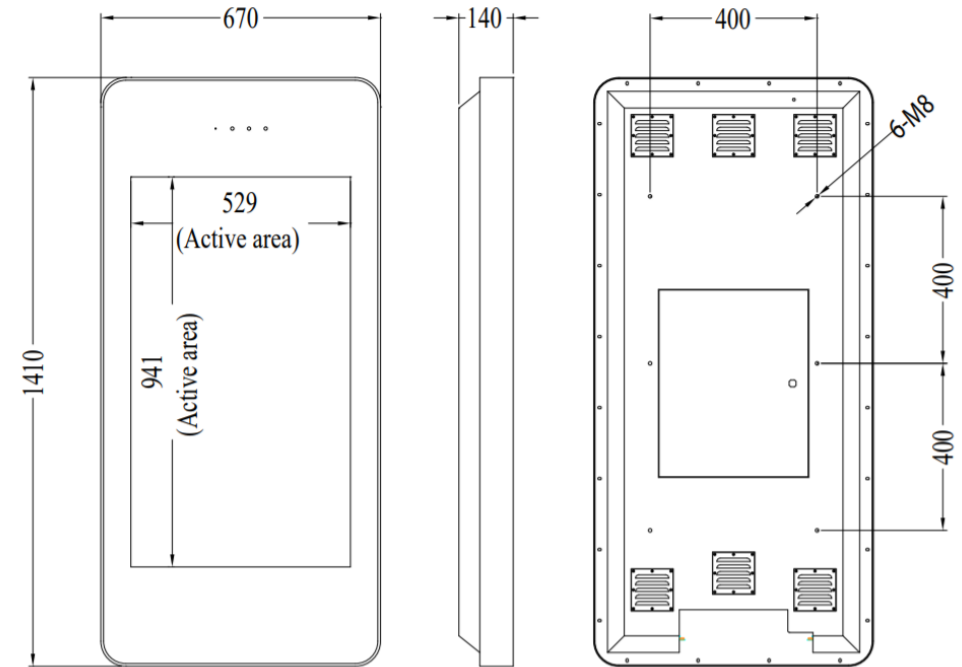

CARACTERISTIQUES TECHNIQUES

STRUCTURE	Acier/Aluminium/Verre
ALIMENTATION	AC100 – 220V
CONSOMMATION	250W
SYSTEME DE BASE ANDROID	Media Player Android V 5.1 (ou plus récent) Quad Core, 2/4 Go RAM, 8/16 Go Flash Wifi/Internet/3G, 4G (option)
TECHNOLOGIE TACTILE	Capacitif projeté multipoint (PCAP)
COULEUR	Noir et bords gris métallisé style iPhone

DIMENSIONS

OPTIONS

WINDOWS SYSTEME	Base Mini PC Intel Nuc Celeron i3/i5/i7 Système d'exploitation Win7/Win10/Linux
VERSION SANS PLAYER	Oui
PERSONNALISATION	Sticker