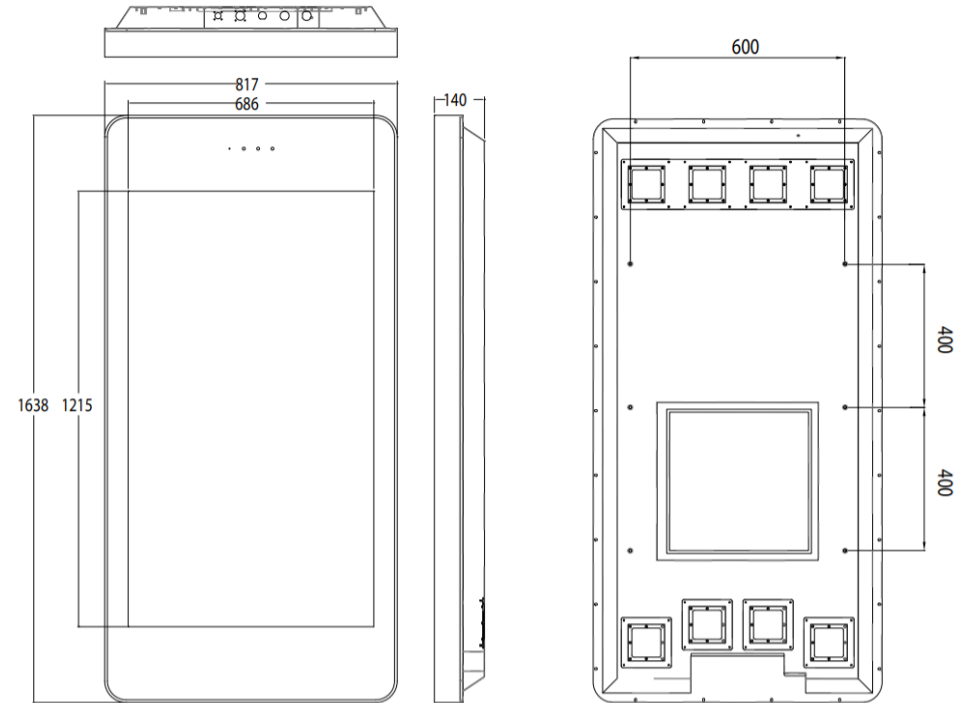

CARACTERISTIQUES TECHNIQUES

STRUCTURE	Acier/Aluminium/Verre
ALIMENTATION	AC100 – 220V
CONSOMMATION	430W
SYSTEME DE BASE ANDROID	Media Player Android V 5.1 (ou plus récent) Quad Core, 2/4 Go RAM, 8/16 Go Flash Wifi/Internet/3G, 4G (option)
TECHNOLOGIE TACTILE	Capacitif projeté multipoint (PCAP)
COULEUR	Noir et bords gris métallisé style iPhone

DIMENSIONS

OPTIONS

WINDOWS SYSTEME	Base Mini PC Intel Nuc Celeron i3/i5/i7 Système d'exploitation Win7/Win10/Linux
VERSION SANS PLAYER	Oui
PERSONNALISATION	Sticker