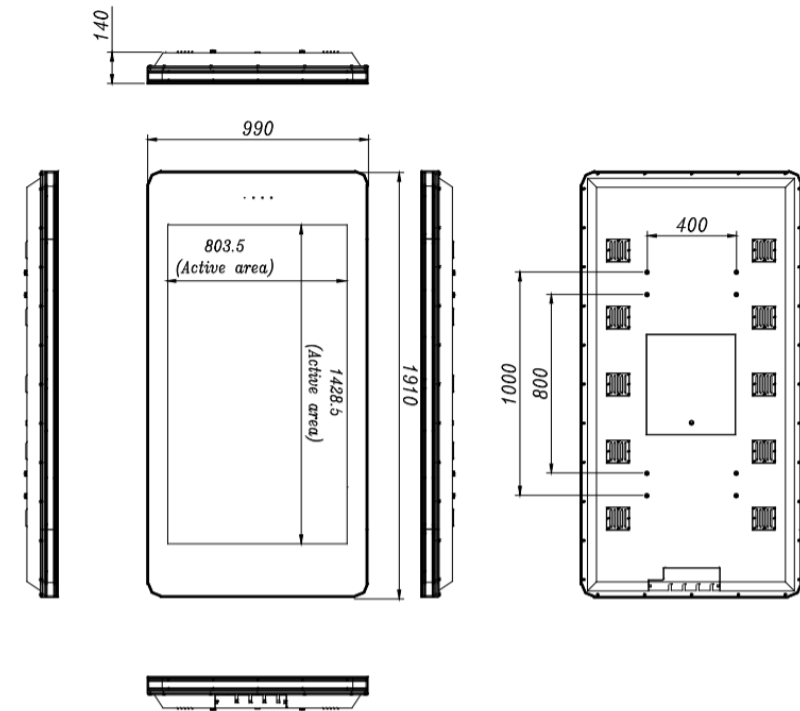

CARACTERISTIQUES TECHNIQUES

STRUCTURE	Acier/Aluminium/Verre
ALIMENTATION	AC100 – 220V
CONSOMMATION	550W
SYSTEME DE BASE ANDROID	Media Player Android V 5.1 (ou plus récent) Quad Core, 2/4 Go RAM, 8/16 Go Flash Wifi/Internet/3G, 4G (option)
TECHNOLOGIE TACTILE	Capacitif projeté multipoint (PCAP)
COULEUR	Noir et bords gris métallisé style iPhone

DIMENSIONS

OPTIONS

WINDOWS SYSTEME	Base Mini PC Intel Nuc Celeron i3/i5/i7 Système d'exploitation Win7/Win10/Linux
VERSION SANS PLAYER	Oui
PERSONNALISATION	Sticker