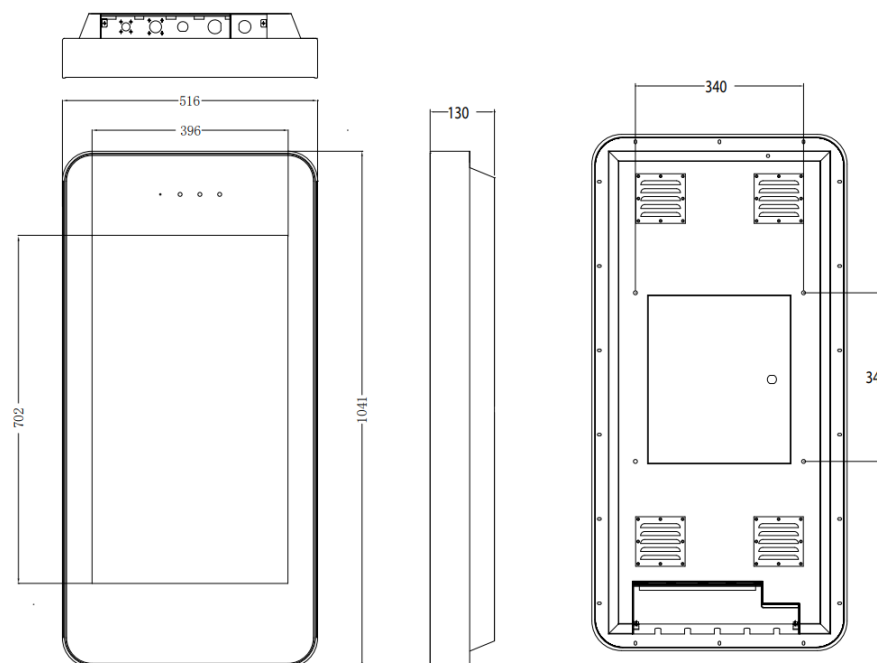

CARACTERISTIQUES TECHNIQUES

STRUCTURE	Acier/Aluminium/Verre
ALIMENTATION	AC100 – 220V
CONSOMMATION	190W
SYSTEME DE BASE ANDROID	Media Player Android V 5.1 (ou plus récent) Quad Core, 2/4 Go RAM, 8/16 Go Flash Wifi/Internet/3G, 4G (option)
TECHNOLOGIE TACTILE	Capacitif projeté multipoint (PCAP)
COULEUR	Noir et bords gris métallisé style iPhone

DIMENSIONS

OPTIONS

WINDOWS SYSTEME	Base Mini PC Intel Nuc Celeron i3/i5/i7 Système d'exploitation Win7/Win10/Linux
VERSION SANS PLAYER	Oui
PERSONNALISATION	Sticker